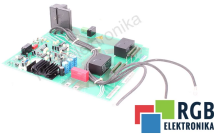

## C98043-A1692-L C98040-A1692-P1-03-86 C98040-A1492-P1-03-85 SIEMENS ID62076

Używany SIEMENS C98043-A1692-L  
Sprzęt przetestowany i wyczyszczony.  
24 miesiące gwarancji  
Dedykowany kurier  
Wysyłka w 24h

### DANE TECHNICZNE

PRODUCENT	SIEMENS
MODEL	C98043-A1692-L
KATEGORIA	Podzespoły do serwowzmacniaczy i falowników
WAGA [KG]	1.0

WSPARCIE DOSTĘPNE 24/7  
[+48 71 750 09 78](tel:+48717500978)

NAPISZ DO NAS  
[info@rgbelektronika.pl](mailto:info@rgbelektronika.pl)